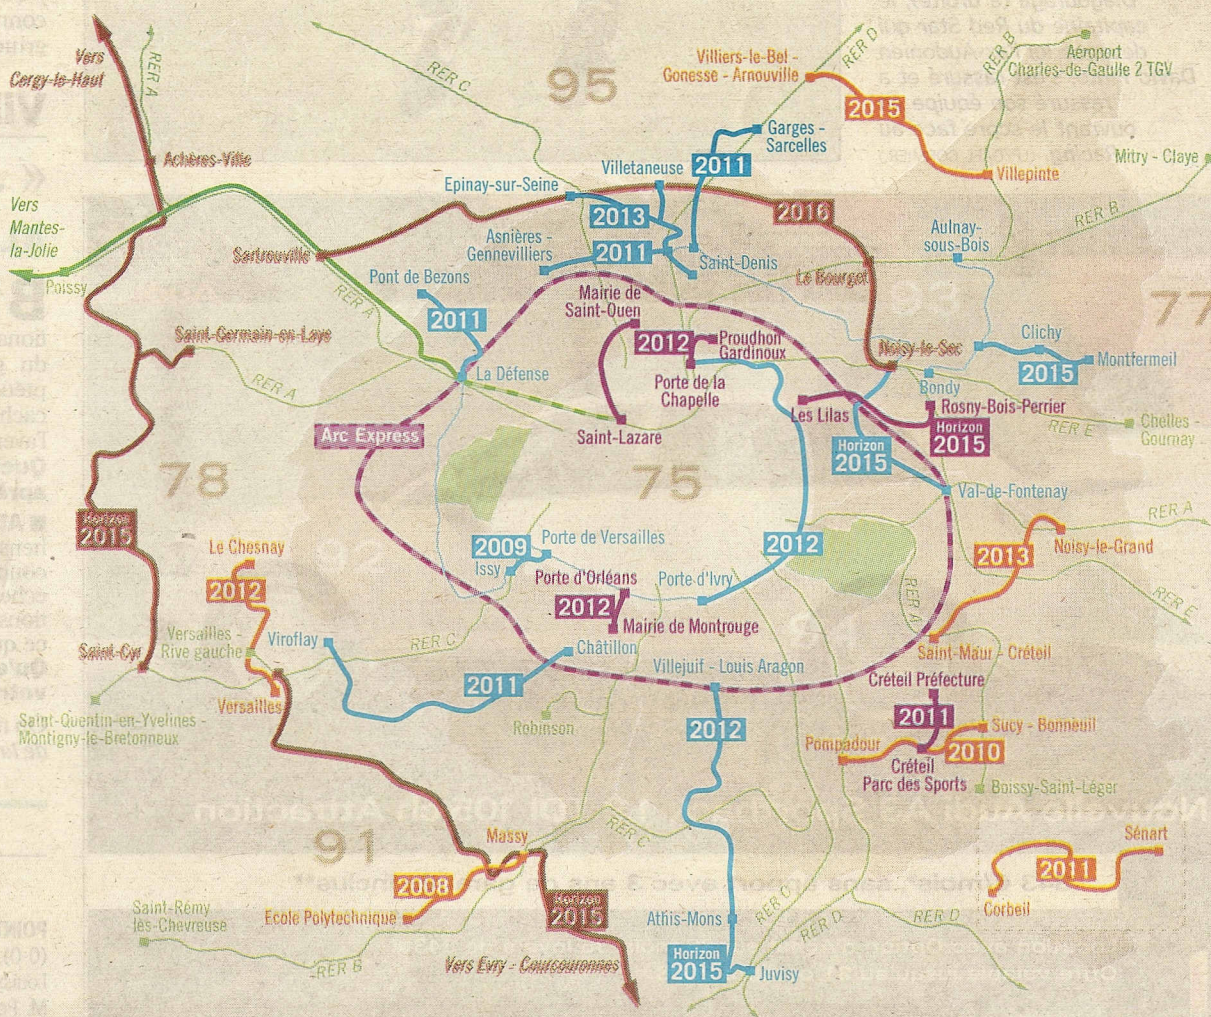

LA RÉGION FAIT GRANDIR VOS TRANSPORTS

Pour découvrir les projets de demain
www.iledefrance.fr

Tramway Métro Train Bus RER Dates prévisionnelles de mise en service
 ——— Tracé non arrêté

DANS VOTRE DÉPARTEMENT AUSI LA RÉGION FAIT GRANDIR VOS TRANSPORTS

Tramway Métro Train Bus RER

Dates prévisionnelles de mise en service

— Tracé non arrêté

* Transport en commun en site propre

Pour découvrir les projets de demain
www.iledefrance.fr