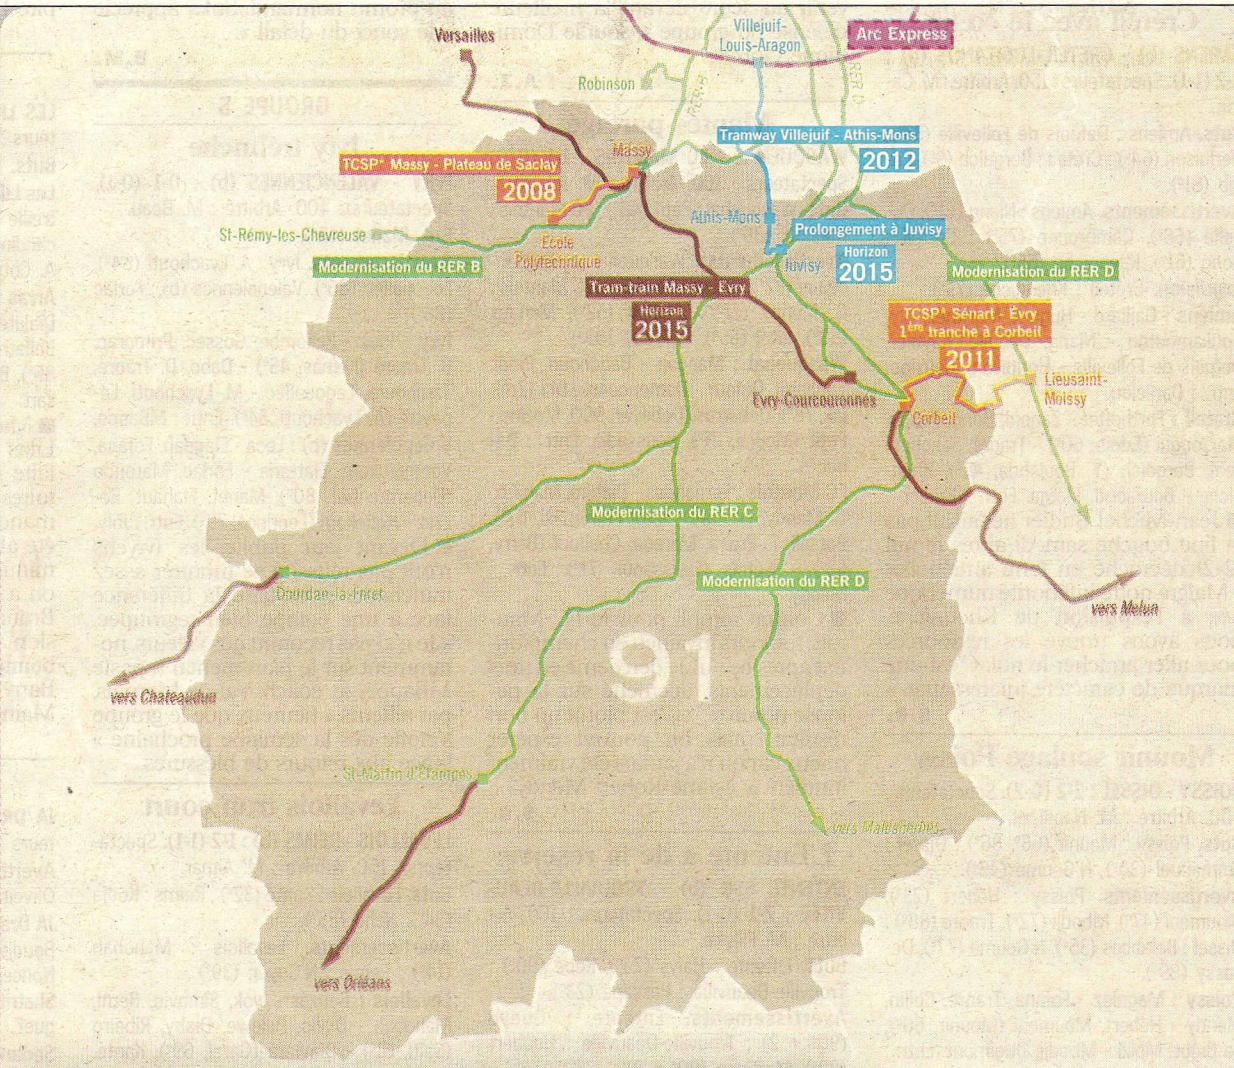

LA RÉGION FAIT GRANDIR VOS TRANSPORTS

Pour découvrir les projets de demain
www.iledefrance.fr

Tramway Métro Train Bus RER Dates prévisionnelles de mise en service
 ——— Tracé non arrêté

DANS VOTRE DÉPARTEMENT AUSI LA RÉGION FAIT GRANDIR VOS TRANSPORTS

Tramway Métro Train Bus RER

Dates prévisionnelles de mise en service

— Tracé non arrêté

* Transport en commun en site propre

Pour découvrir les projets de demain
www.iledefrance.fr